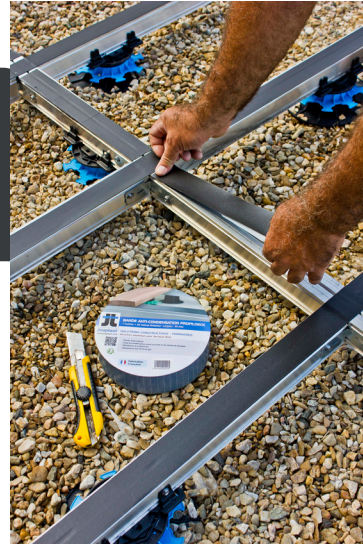

**BANDE ANTI CONDENSATION POUR  
LAMBOURDE ALUMINIUM PROFILDECK®**

**LES + PRODUIT**

- Indéchirable.

**✓ APPLICATIONS**

- Evite la remontée d'humidité entre la lambourde PROFILDECK® et les lames de terrasses.
- Se positionne sur la face bois de la lambourde PROFILDECK®.

**💡 RECOMMANDATIONS D'UTILISATION**

- Terrasse à usage piéton uniquement.
- Usage extérieur uniquement.
- A coller sur un support propre et sec.
- Consulter nos conseils de pose sur notre site internet.

**🔍 CARACTÉRISTIQUES**

- Matière : mousse polyéthylène
- Couleur : noir
- Dimensions : 20 m linéaires
- Largeur : 50 mm
- Diamètre du rouleau : 19 cm
- Poids : 235 g
- Résistant aux UV et au GEL

**📦 CONDITIONNEMENT**